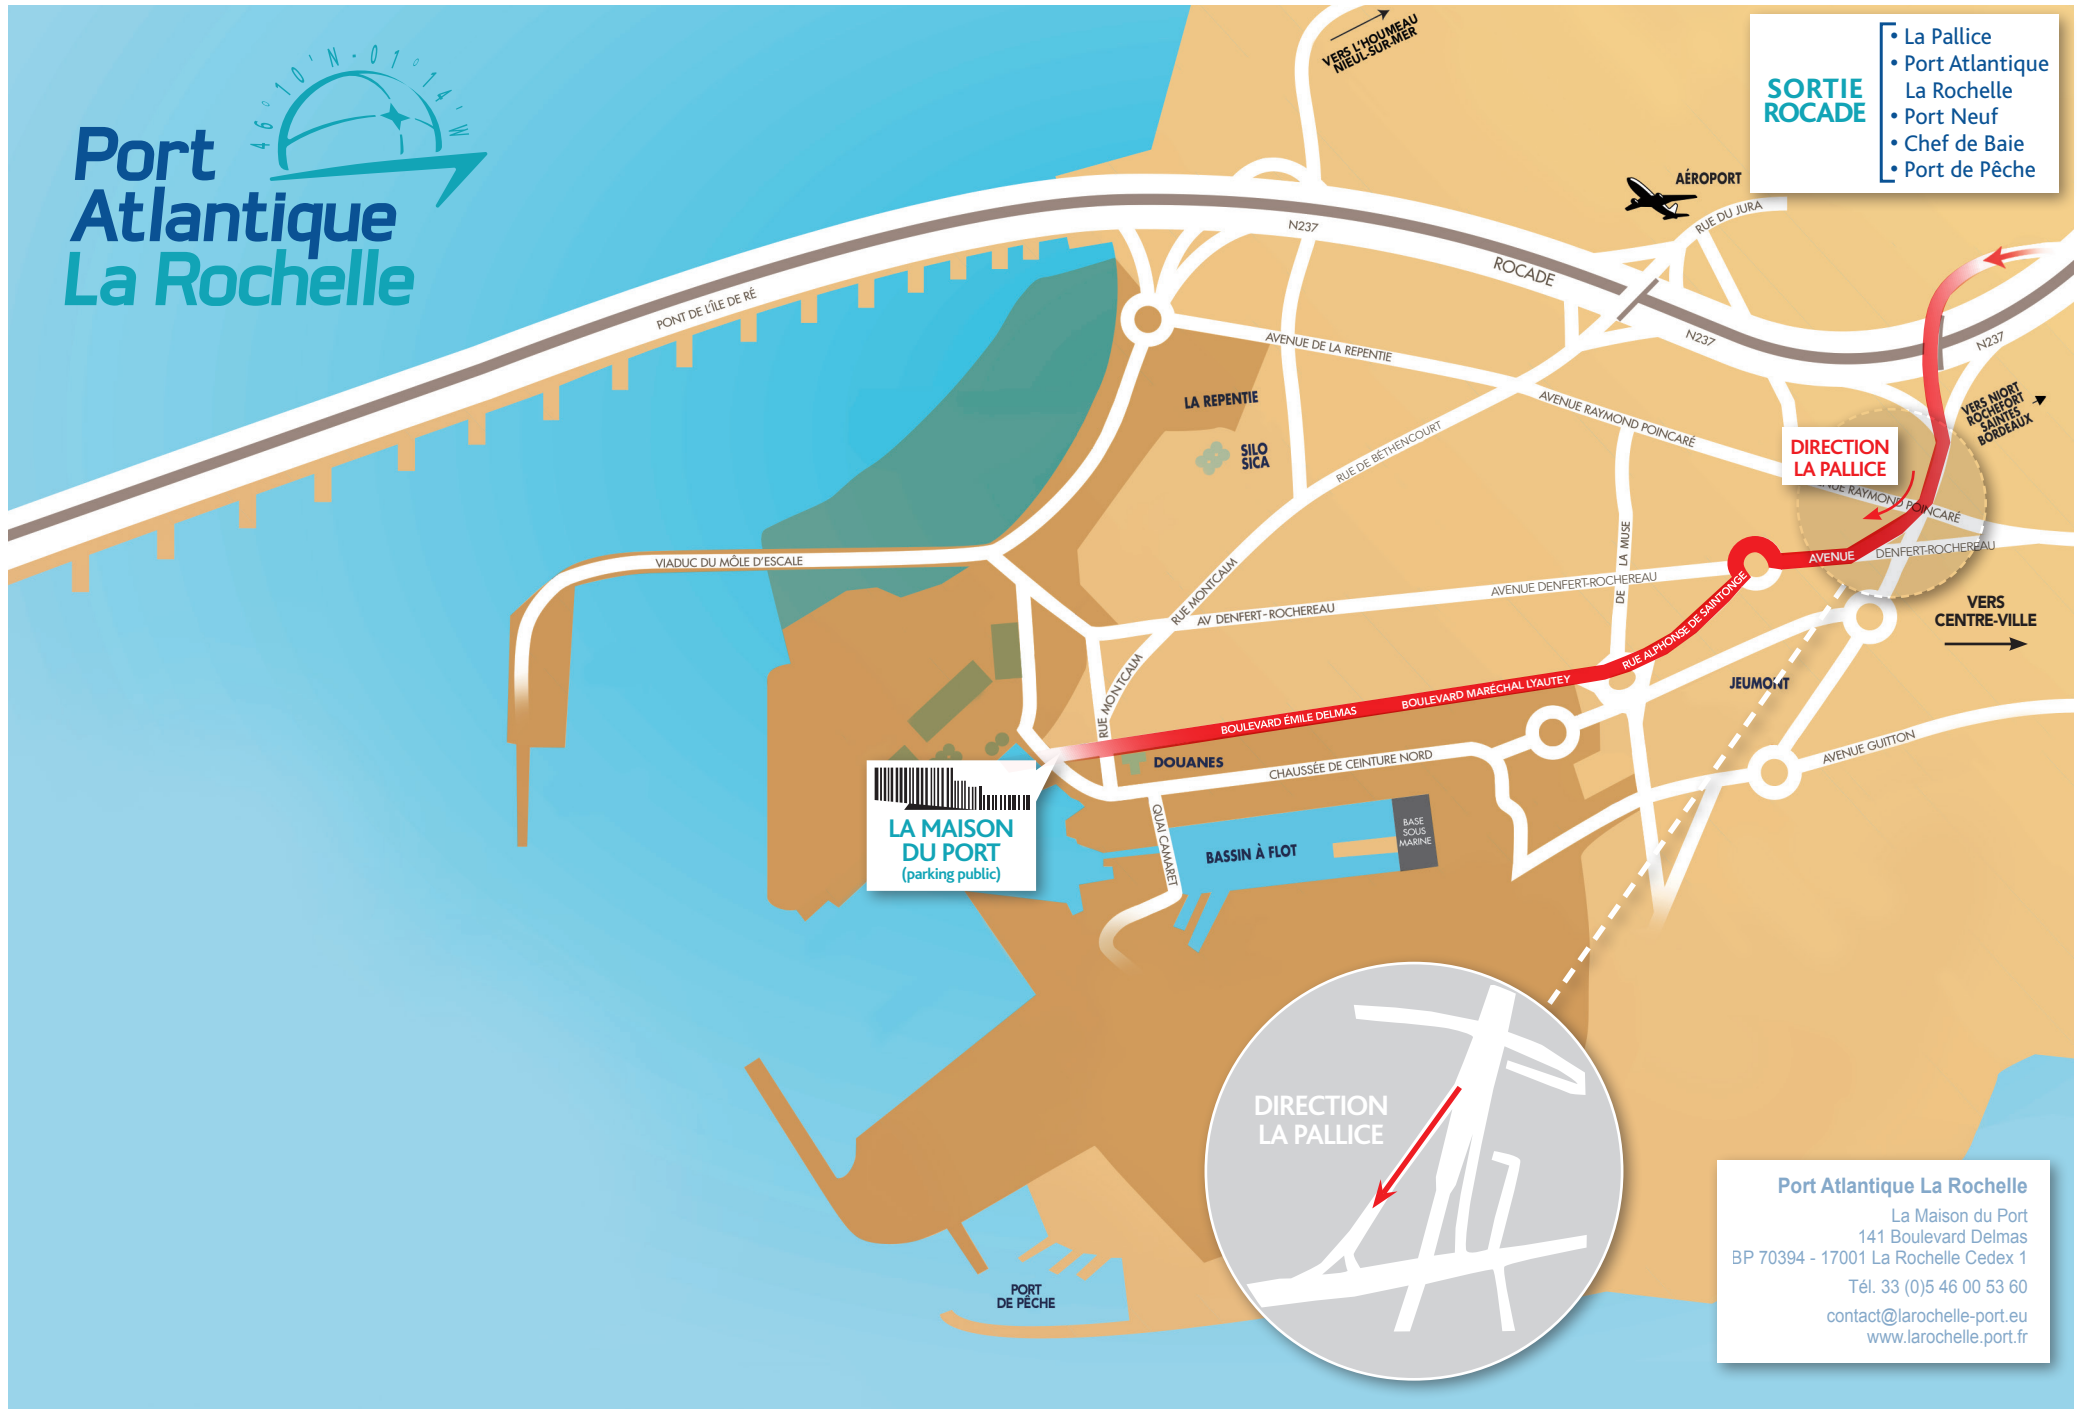

Port Atlantique La Rochelle

- SORTIE ROCADE**
- La Pallice
 - Port Atlantique La Rochelle
 - Port Neuf
 - Chef de Baie
 - Port de Pêche

LA MAISON DU PORT
(parking public)

Port Atlantique La Rochelle
La Maison du Port
141 Boulevard Delmas
BP 70394 - 17001 La Rochelle Cedex 1
Tél. 33 (0)5 46 00 53 60
contact@larochelle-port.fr
www.larochelle.port.fr