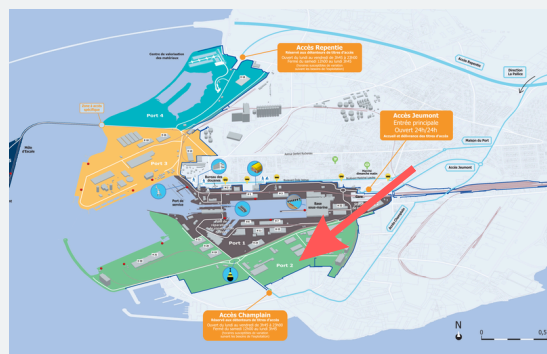

73

TERRE-PLEIN FIEF DES CHÊNES

Disponibilité : 01/09/2026

Mise à jour le 1er avril 2026

Les informations sur les risques auxquels ce bien est exposé sont disponibles sur le site Géorisques :
www.georisques.gouv.fr

Description

- Surface totale : 4 500 m² environ
- Divisible : Oui, suivant projet
- Nature des sols : Revêtu

Situation et accès

- Zone du Port : Fief des Chênes
- Adresse : 260 rue Mouvement de la Résistance "Honneur et Patrie"
- Terminaux portuaires les plus proches : Chef de Baie - Opérateur AMLP
- Accès routier : Accès facile par la rocade, entrée Champlain
- Desserte ferroviaire : Non

Équipements et réseaux

- Sûreté : Zone d'accès contrôlé, site clôturé
- Réseaux à proximité : Raccordements à demander aux concessionnaires
- Site clôturé : Oui, en partie
- Terrain aménagé : Oui

Crédit photos : Michel BERNARD, GPMLR