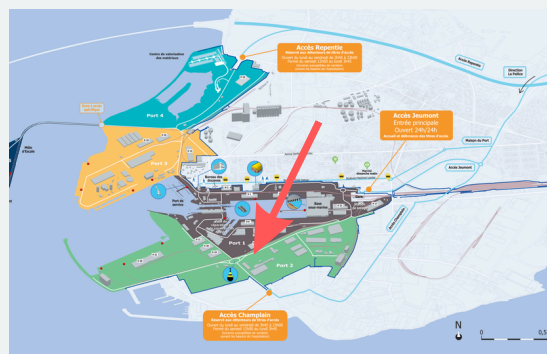

75 TERRE- PLEIN FIEF DES CHENES

Disponibilité : 01/01/2027
Mise à jour le 1er avril 2026

Les informations sur les risques auxquels ce bien est exposé sont disponibles sur le site Géorisques : www.georisques.gouv.fr

Description

- Surface totale Terrain : 22 000 m² environ
- Divisible : Non
- Nature des sols : Revêtu

Situation et accès

- Zone du Port : Fief des Chênes
- Adresse : Rue Mouvement de la Résistance "Honneur et Patrie" 17000 La Rochelle
- Terminaux portuaires les plus proches : Chef de Baie - Opérateur AMLP
- Accès routier : Accès facile par la rocade, sortie Champlain
- Desserte ferroviaire : A proximité

Équipements et réseaux

- Sûreté : Zone d'accès contrôlé
- Réseaux divers : Oui
- Site clôturé : Oui
- Terrain : Aménagé

Crédit photos : ©blanchet, GPMLR, Google